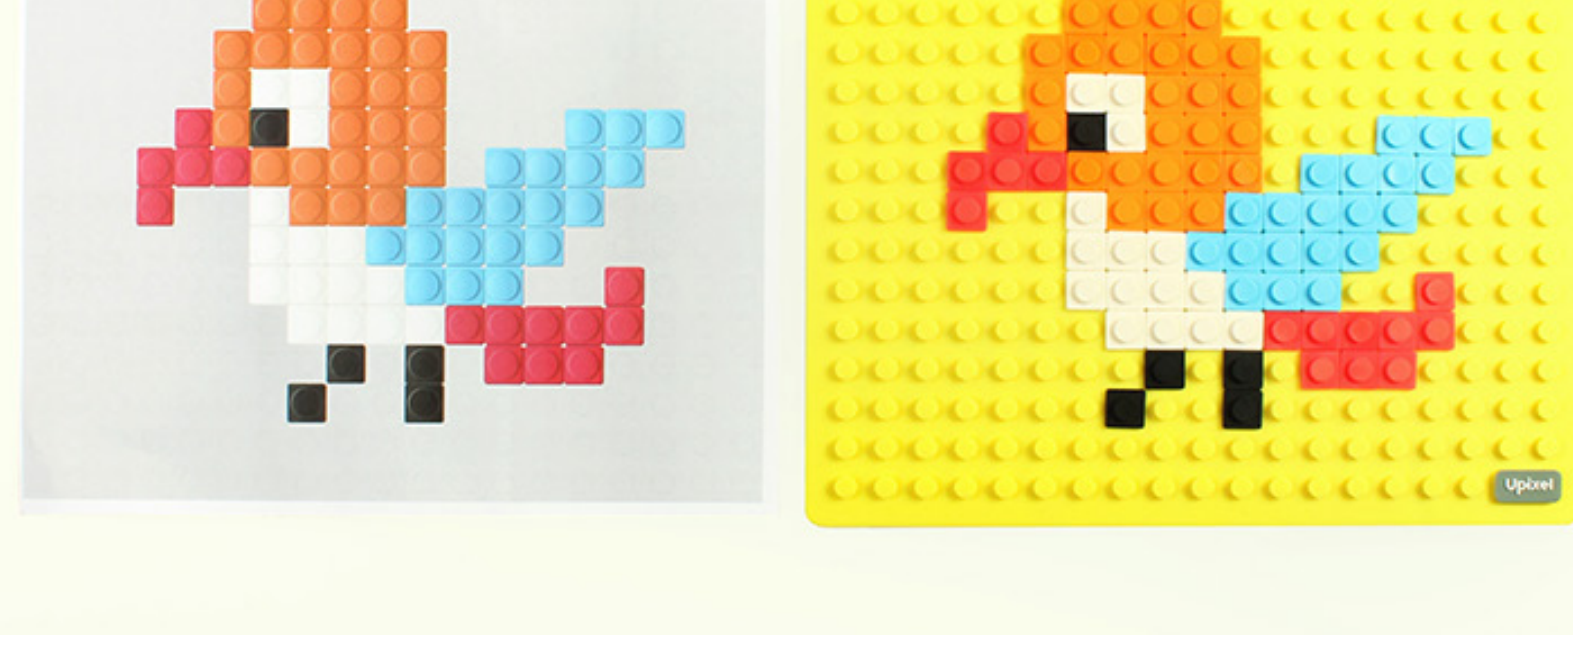

K001

Развивающая пиксельная панель «Bright Kiddo»

Прозрачный

Желтый

Зеленый

Эффективное обучение

Развивающая панель «Bright Kiddo» может стать незаменимым помощником ребенка во время познания окружающего мира. Она яркая, функциональная, и побуждает юного исследователя к обучению через игру. С ней малыш легко научится не только различать цвета, формы и размеры. Но еще и узнает, как развить мелкую моторику, внимательность и терпение.

24 потрясающих разнообразных цвета. Самые простые помогут на первых этапах развития, а изучение более сложных оттенков сможет показать ребенку, насколько разнообразным является мир, в котором он живет. С этими знаниями ему будет намного интереснее познавать новое и делиться этим со своими близкими и друзьями.

Удобная конструкция

Удобно складывать и носить с собой. Пиксели легко крепятся на панели и держатся достаточно долго. Рисунок можно закрепить на любой гладкой поверхности с помощью специальных присосок.

Экологически чистый дизайн

Панель и пиксели состоят из пищевого силикона, который не имеет запаха и 100% нетоксичен

Информация

Развивающая пиксельная панель «Bright Kiddo»
Модель: WY-K001
Цвет: Зеленый/желтый/серый
Поверхность: 19 рядов/18 линий
Размер: 28x26,7x0,4 CM
Материал: 100% силикон
В комплекте 240 пикселей