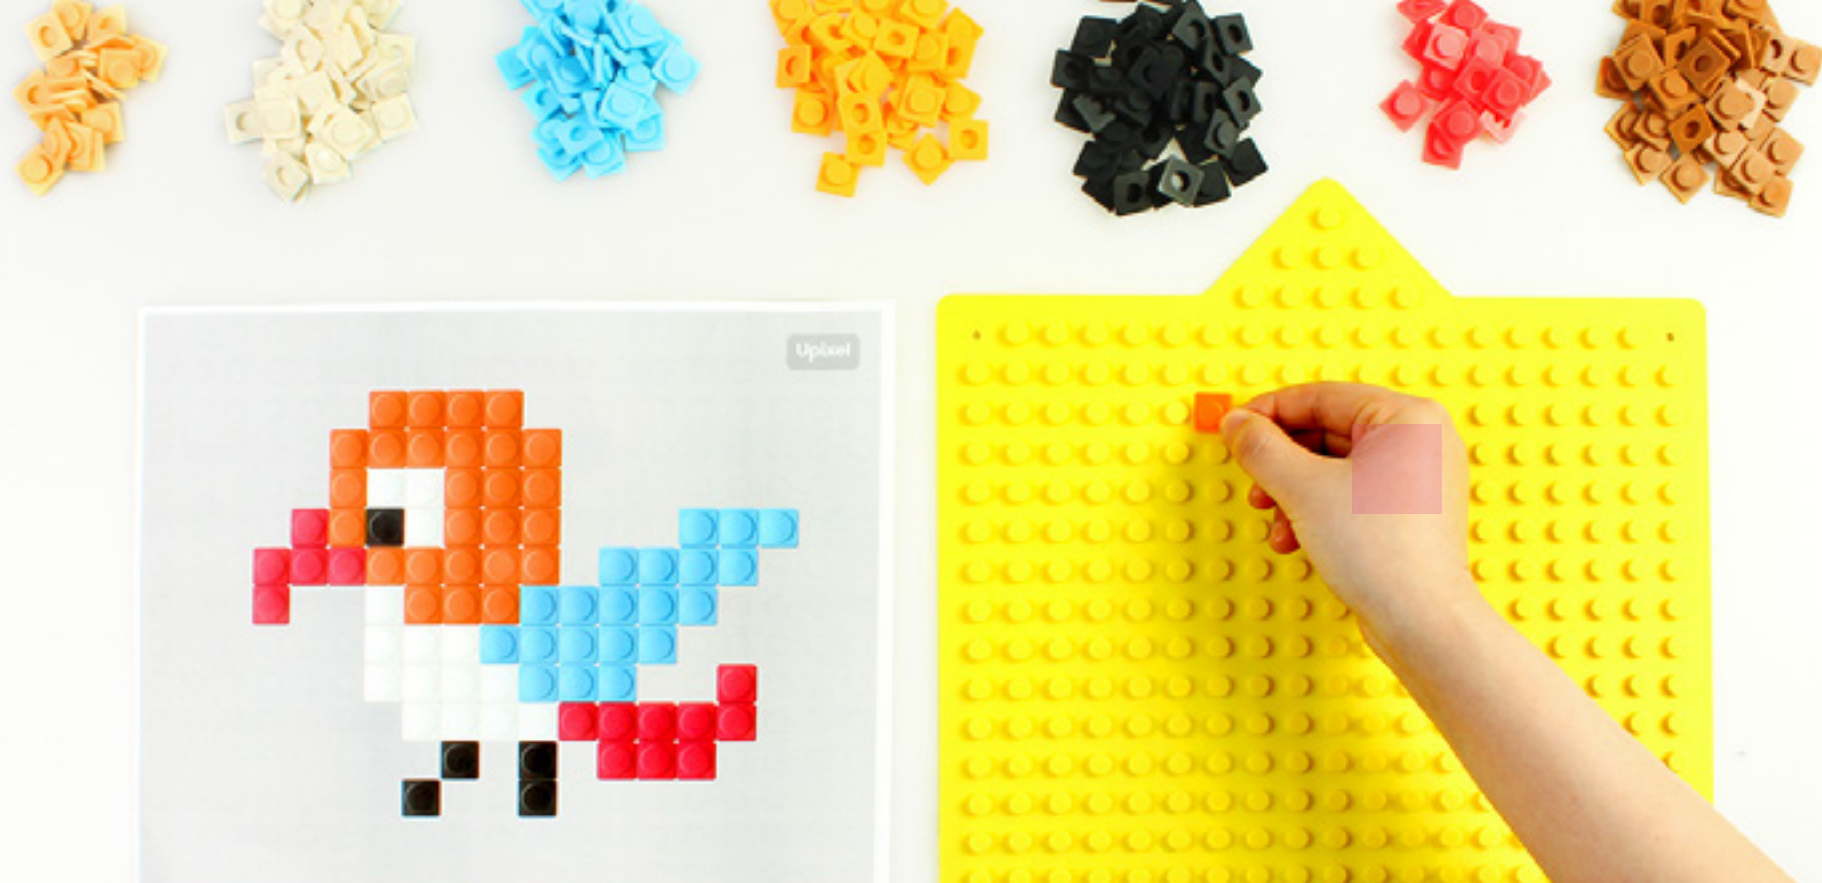

K001

Развивающая пиксельная панель «Bright Kiddo»

Прозрачный

Желтый

Зеленый

Эффективное обучение

Развивающая панель «Bright Kiddo» может стать незаменимым помощником ребенка во время познания окружающего мира. Она яркая, функциональная, и побуждает юного исследователя к обучению через игру. С ней малыш легко научится не только различать цвета, формы и размеры. Но еще и узнает, как развить мелкую моторику, внимательность и терпение.

Доступное развитие

В зависимости от потребностей и целей, панель и пиксели можно использовать в детских садах, школах и различных развивающих центрах для детей.

Взаимодействовать с ней очень просто! Нужно лишь посмотреть на картинку в инструкции и руки сами потянутся ее собирать. Либо можно придумать что-нибудь свое.

Удобная конструкция

Удобно складывать и носить с собой. Пиксели легко крепятся на панели и держатся достаточно долго. Рисунок можно закрепить на любой гладкой поверхности с помощью специальных присосок.

Экологически чистый дизайн

Панель и пиксели состоят из пищевого силикона, который не имеет запаха и 100% нетоксичен

Информация

Развивающая пиксельная панель «Bright Kiddo»
Модель: WY-K001
Цвет: Зеленый/желтый/серый
Поверхность: 19 рядов/18 линий
Размер: 28x26,7x0,4 CM
Материал: 100% силикон
В комплекте 240 пикселей