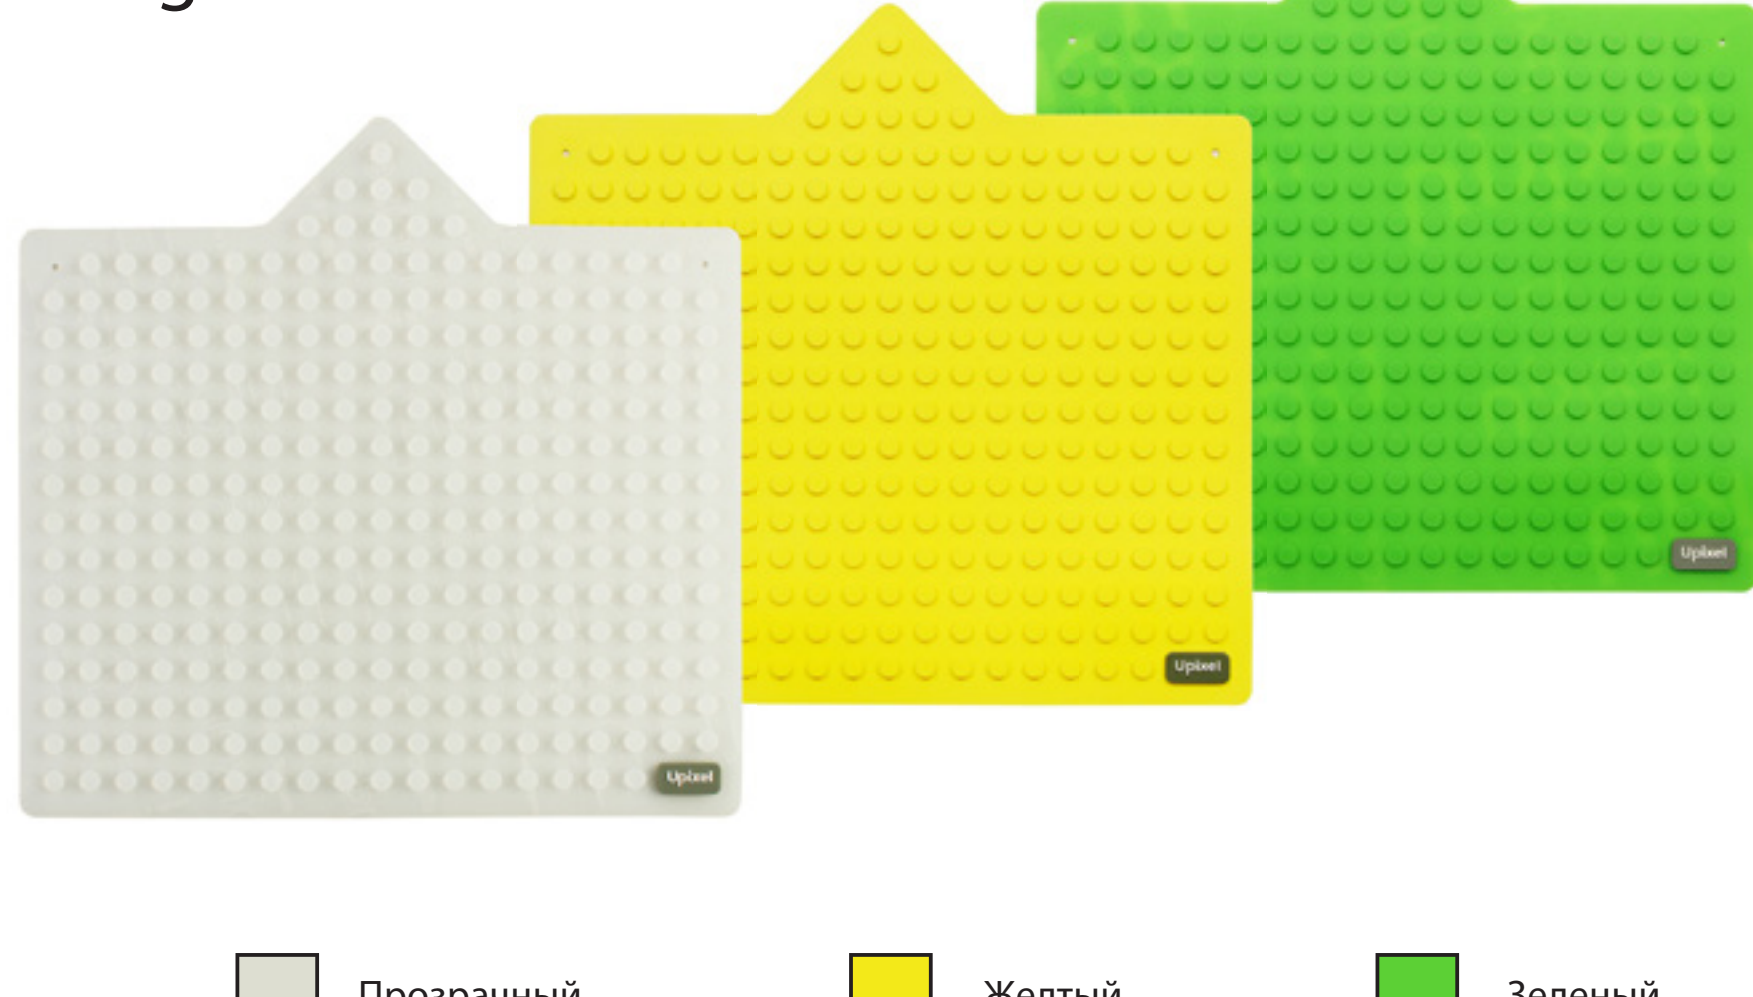

K001

Развивающая пиксельная панель «Bright Kiddo»

Прозрачный

Желтый

Зеленый

Эффективное обучение

Развивающая панель «Bright Kiddo» может стать незаменимым помощником ребенка во время познания окружающего мира. Она яркая, функциональная, и побуждает юного исследователя к обучению через игру. С ней малыш легко научится не только различать цвета, формы и размеры. Но еще и узнает, как развить мелкую моторику, внимательность и терпение.

Удобная конструкция

Удобно складывать и носить с собой. Пиксели легко крепятся на панели и держатся достаточно долго. Рисунок можно закрепить на любой гладкой поверхности с помощью специальных присосок.

Экологически чистый дизайн

Панель и пиксели состоят из пищевого силикона, который не имеет запаха и 100% нетоксичен

Информация

Развивающая пиксельная панель «Bright Kiddo»
Модель: WY-K001
Цвет: Зеленый/желтый/серый
Поверхность: 19 рядов/18 линий
Размер: 28x26,7x0,4 CM
Материал: 100% силикон
В комплекте 240 пикселей